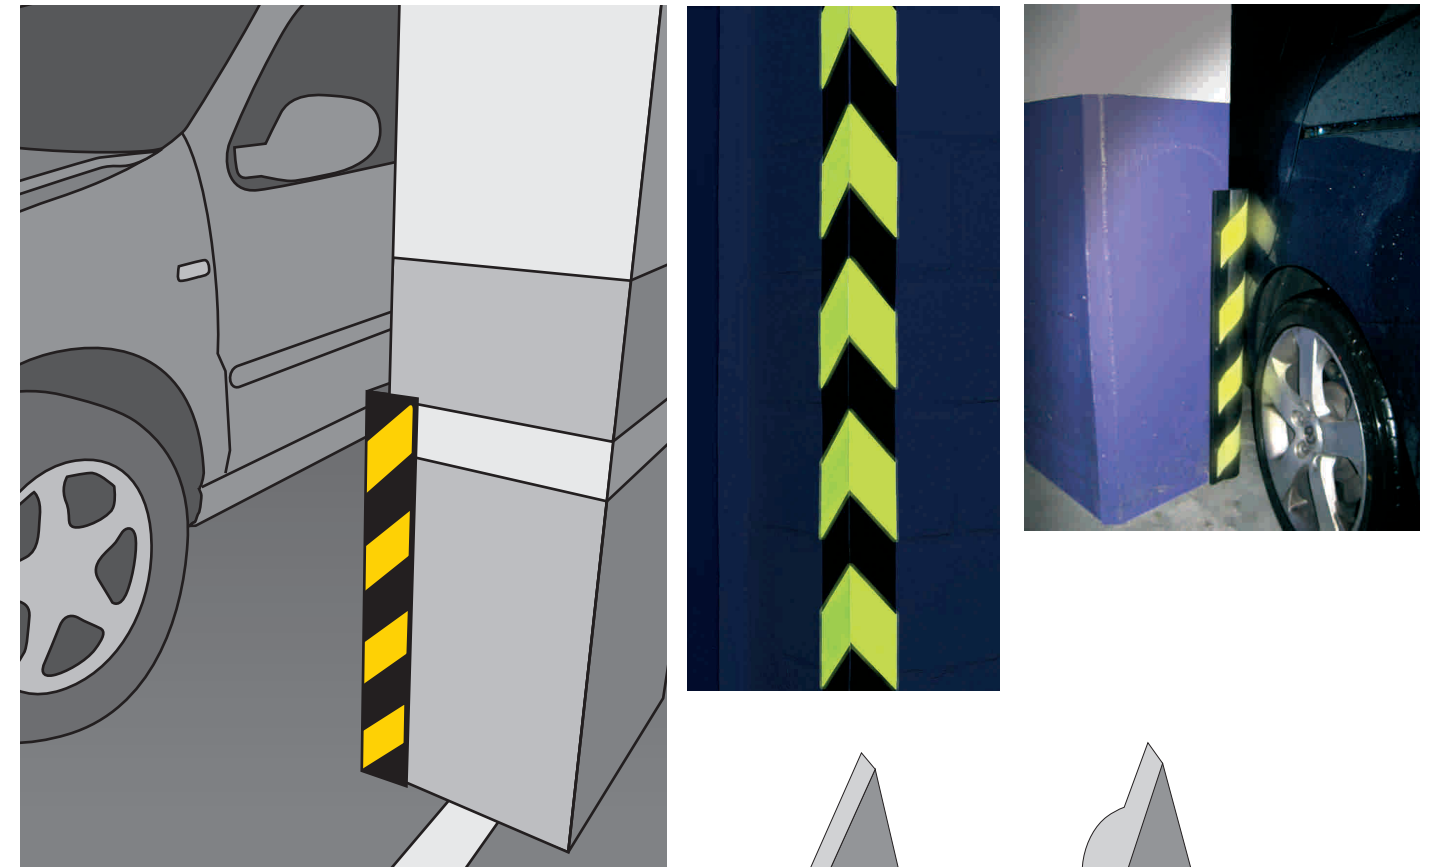

Parachoques

colores, formas y dimensiones

Sección y Cotas en mm.	Tipo	Negro/amarillo	Fotolum./negro	Fluo./foto./negro	Blanco	Negro	Long.	Descripción	
	E	82-000520	-----	-----	82-005120	-----	5m.	Anclaje para esquina tipo cantonera	
	F	82-000014	-----	-----	-----	-----	1m.	Anclaje para esquina tipo cantonera	
	G	82-000060 82-000560	-----	-----	82-000160 82-000161	-----	1m. 5m.	Anclaje en hendidura	
	H	82-000119 82-005119	-----	-----	82-000162 -----	-----	1m. 5m.	Anclaje en tubos	
	H	82-000010	-----	-----	-----	-----	1m.		
	H	82-000123	-----	-----	-----	-----	1m.		
	H	82-000016	-----	-----	-----	-----	1m.		
	H	82-000017	-----	-----	-----	-----	1m.		
	I	82-000011	-----	-----	-----	-----	1m.		Anclaje en hendidura
	I	82-000007	-----	-----	-----	-----	1m.		
	J	82-000012	-----	-----	-----	-----	1m.		Anclaje en plano

Protectores de esquinas reforzados

Disponibles en amarillo reflectante o fotoluminiscentes con negro.